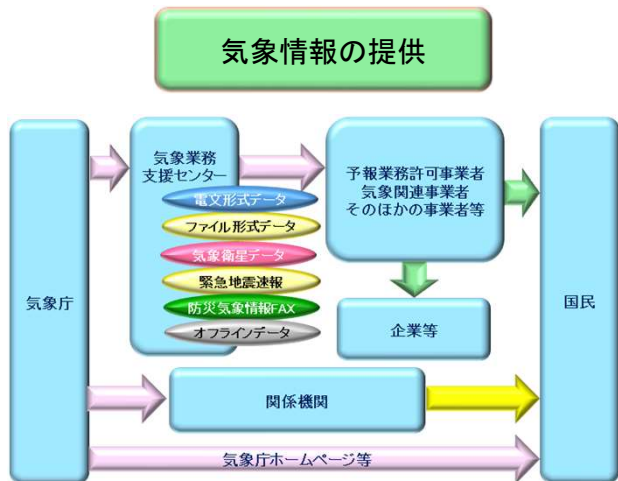

法人の概要

名 称	一般財団法人 気象業務支援センター
主たる事務所	東京都千代田区神田錦町三丁目17番地
設 立	1994(平成6)年 3月15日
基 本 財 産	248,000 千円

<http://www.jmbsec.or.jp/jp/index.html>

「はれるん」-気象庁のマスコットキャラクター
「太陽」「雲」「雨」をモチーフに「地球」をイメージさせ、手には災害の無い、調和のとれた地球への祈りを奏でる緑のタクトが握られています。

JMBSC 一般財団法人 気象業務支援センター

～気象業務の健全で調和のとれた発展のために～

気象業務支援センターは、世界トップクラスの技術力を持つ気象庁と民間気象事業を結ぶために設立されたセンターです。私たちの暮らしは、情報や通信の技術の進展にともない急速に変化しています。また、地球温暖化の影響が次第に露わになってきています。そうした中、より安全・安心で豊かな社会をめざし、当センターは、官・民の役割分担による総合的な気象サービスの健全な発展に貢献してまいります。

気象業務支援センターの事業

気象庁と民間気象事業の橋渡し

気象庁は、防災気象情報の発表に、ひまわり、アメダス等による観測やスーパーコンピュータを用いた予測情報（数値予報）などを用いています。民間では、これらの情報を産業、交通その他の社会活動のために活用しています。当センターは、気象庁が保有する気象情報を、民間での活用のために迅速、確実に提供する役割を果たしています。

データの利用者は徐々に増えています。新規利用者の事業は、多様な産業分野に及んでおり、各利用者独自の利用に加えて、近年の地球温暖化やエネルギー対策、防災対策などの新たな政策の推進にも活用されています。